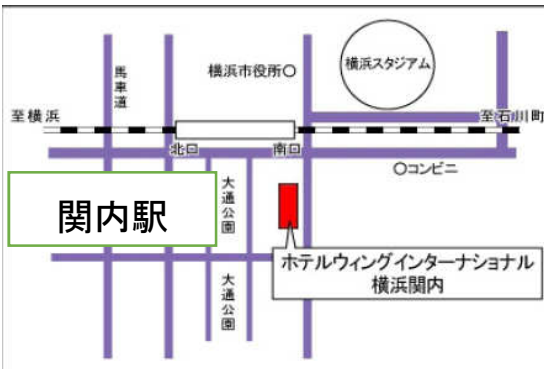

横浜駅周辺

桜木町駅

新横浜駅直結

桜木町or日ノ出町

横浜国立大学生生活協同組合 会館プレイガイド 担当：園田 典代

〒240-8501神奈川県横浜市保土ヶ谷区常盤台7-10 TEL045-331-5176/FAX045-335-1372

平日：10：30～18：00 土日祝祭日：閉店

夏休み期間 8月3日～9月30日 短縮営業