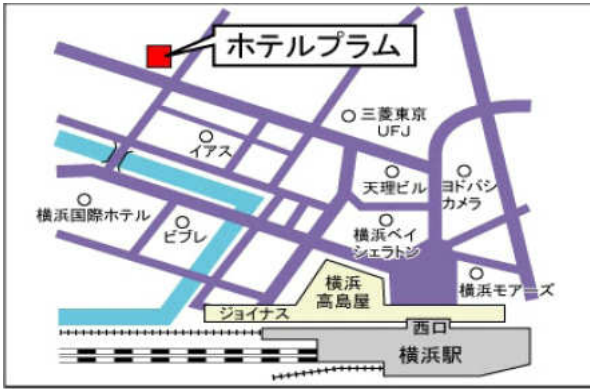

★観光ハイシーズンとなり、料金が通常よりも高い設定になっております。ご了承ください。

★また、かなり混雑しており、予約困難な状況となります。お早目のご予約をお勧めいたします。

最寄り駅	ホテル名	hotel種類	9月19日	9月20日	9月21日
			金額	金額	金額
桜木町駅	横浜マンガリンホテル	A	¥10,800	¥10,800	¥10,800
関内	ホテルウイング 横浜	B-1	¥11,448	¥11,448	¥11,448
横浜駅	横浜国際ホテル	C	¥11,556	¥11,556	¥11,556
関内	ホテルウイング 横浜	B-2	¥11,700	¥11,700	¥11,700
桜木町駅	横浜桜木町ワシントンホテル	E-1	¥12,100	¥11,800	¥11,800
桜木町駅	横浜桜木町ワシントンホテル	E-2	¥12,100	¥11,800	¥11,800
横浜駅	ホテル横浜キャメロットジャパオン	F-1	¥12,600	¥12,600	¥12,600
横浜駅	ホテル横浜キャメロットジャパオン	F-2	¥12,600	¥12,600	¥12,600
関内	ホテルウイング 横浜	B-3	¥13,608	¥13,608	¥13,608
横浜駅	ホテル横浜キャメロットジャパオン	F-3	¥14,300	¥14,300	¥14,300
横浜駅	ホテル°ラム横浜	G-1	¥15,600	¥15,600	¥15,600
桜木町駅	横浜桜木町ワシントンホテル	E-3	¥15,600	¥15,600	¥15,600
横浜駅	ホテル°ラム横浜	G-2	¥16,183	¥16,183	¥16,183
横浜駅	ホテル°ラム横浜	G-3	¥16,300	¥16,300	¥16,300
横浜駅	ホテル横浜キャメロットジャパオン	F-4	¥17,600	¥17,600	¥17,600
横浜駅	ホテル横浜キャメロットジャパオン	F-5	¥18,200	¥18,200	¥18,200
新横浜	ホテルアジア新横浜	H-1	¥19,500	¥19,500	¥19,500
横浜駅	ホテル横浜キャメロットジャパオン	F-6	¥21,200	¥21,200	¥21,200
新横浜	ホテルアジア新横浜	H-2	¥22,900	¥22,900	¥18,500
新横浜	ホテルアジア新横浜	H-3	¥23,100	¥23,100	¥18,500
横浜駅	横浜ベ イシエラトン	I-1	¥29,500	¥29,500	¥29,500
横浜駅	横浜ベ イシエラトン	I-2	¥31,300	¥31,300	¥31,300

横浜駅周辺

桜木町駅

新横浜駅直結

桜木町or日ノ出町

横浜国立大学生生活協同組合 会館プレイガイド 担当：園田 典代

〒240-8501神奈川県横浜市保土ヶ谷区常盤台7-10 TEL045-331-5176/FAX045-335-1372

平日：10：30～18：00 土日祝祭日：閉店

夏休み期間 8月3日～9月30日 短縮営業