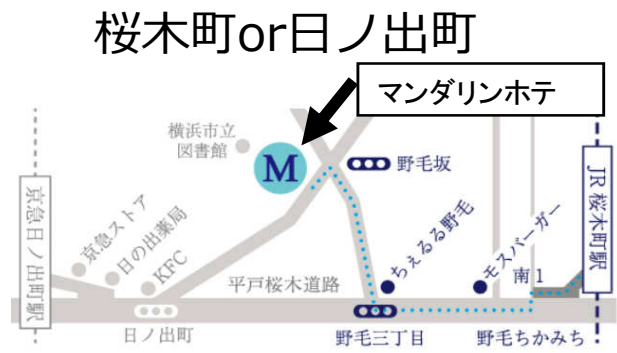

★観光ハイシーズンとなり、料金が通常よりも高い設定になっております。ご了承ください。

★また、かなり混雑しており、予約困難な状況となります。お早目のご予約をお勧めいたします。

最寄り駅	ホテル名	hotel種類	9月19日	9月20日	9月21日
			金額	金額	金額
桜木町駅	横浜マンガリンホテル	A	¥10,800	¥10,800	¥10,800
関内	ホテルウイング 横浜	B-1	¥11,448	¥11,448	¥11,448
横浜駅	横浜国際ホテル	C	¥11,556	¥11,556	¥11,556
関内	ホテルウイング 横浜	B-2	¥11,700	¥11,700	¥11,700
桜木町駅	横浜桜木町ワシントンホテル	E-1	¥12,100	¥11,800	¥11,800
桜木町駅	横浜桜木町ワシントンホテル	E-2	¥12,100	¥11,800	¥11,800
横浜駅	ホテル横浜キャメロットジャパオン	F-1	¥12,600	¥12,600	¥12,600
横浜駅	ホテル横浜キャメロットジャパオン	F-2	¥12,600	¥12,600	¥12,600
関内	ホテルウイング 横浜	B-3	¥13,608	¥13,608	¥13,608
横浜駅	ホテル横浜キャメロットジャパオン	F-3	¥14,300	¥14,300	¥14,300
横浜駅	ホテル°ラム横浜	G-1	¥15,600	¥15,600	¥15,600
桜木町駅	横浜桜木町ワシントンホテル	E-3	¥15,600	¥15,600	¥15,600
横浜駅	ホテル°ラム横浜	G-2	¥16,183	¥16,183	¥16,183
横浜駅	ホテル°ラム横浜	G-3	¥16,300	¥16,300	¥16,300
横浜駅	ホテル横浜キャメロットジャパオン	F-4	¥17,600	¥17,600	¥17,600
横浜駅	ホテル横浜キャメロットジャパオン	F-5	¥18,200	¥18,200	¥18,200
新横浜	ホテルアジア新横浜	H-1	¥19,500	¥19,500	¥19,500
横浜駅	ホテル横浜キャメロットジャパオン	F-6	¥21,200	¥21,200	¥21,200
新横浜	ホテルアジア新横浜	H-2	¥22,900	¥22,900	¥18,500
新横浜	ホテルアジア新横浜	H-3	¥23,100	¥23,100	¥18,500
横浜駅	横浜ベ イシエラトン	I-1	¥29,500	¥29,500	¥29,500
横浜駅	横浜ベ イシエラトン	I-2	¥31,300	¥31,300	¥31,300

横浜駅周辺

桜木町駅

新横浜駅直結

桜木町or日ノ出町

横浜国立大学生生活協同組合 会館プレイガイド 担当：園田 典代

〒240-8501神奈川県横浜市保土ヶ谷区常盤台7-10 TEL045-331-5176/FAX045-335-1372

平日：10：30～18：00 土日祝祭日：閉店

夏休み期間 8月3日～9月30日 短縮営業