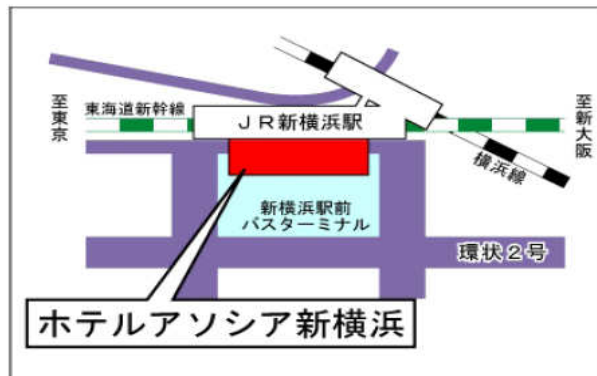

★観光ハイシーズンとなり、料金が通常よりも高い設定になっております。ご了承ください。

★また、かなり混雑しており、予約困難な状況となります。お早目のご予約をお勧めいたします。

最寄り駅	ホテル名	hotel種類	9月19日	9月20日	9月21日
			金額	金額	金額
桜木町駅	横浜マンガリンホテル	A	¥10,800	¥10,800	¥10,800
関内	ホテルウイング 横浜	B-1	¥11,448	¥11,448	¥11,448
横浜駅	横浜国際ホテル	C	¥11,556	¥11,556	¥11,556
関内	ホテルウイング 横浜	B-2	¥11,700	¥11,700	¥11,700
桜木町駅	横浜桜木町ワシントンホテル	E-1	¥12,100	¥11,800	¥11,800
桜木町駅	横浜桜木町ワシントンホテル	E-2	¥12,100	¥11,800	¥11,800
横浜駅	ホテル横浜キャメロットジャパオン	F-1	¥12,600	¥12,600	¥12,600
横浜駅	ホテル横浜キャメロットジャパオン	F-2	¥12,600	¥12,600	¥12,600
関内	ホテルウイング 横浜	B-3	¥13,608	¥13,608	¥13,608
横浜駅	ホテル横浜キャメロットジャパオン	F-3	¥14,300	¥14,300	¥14,300
横浜駅	ホテル°ラム横浜	G-1	¥15,600	¥15,600	¥15,600
桜木町駅	横浜桜木町ワシントンホテル	E-3	¥15,600	¥15,600	¥15,600
横浜駅	ホテル°ラム横浜	G-2	¥16,183	¥16,183	¥16,183
横浜駅	ホテル°ラム横浜	G-3	¥16,300	¥16,300	¥16,300
横浜駅	ホテル横浜キャメロットジャパオン	F-4	¥17,600	¥17,600	¥17,600
横浜駅	ホテル横浜キャメロットジャパオン	F-5	¥18,200	¥18,200	¥18,200
新横浜	ホテルアジア新横浜	H-1	¥19,500	¥19,500	¥19,500
横浜駅	ホテル横浜キャメロットジャパオン	F-6	¥21,200	¥21,200	¥21,200
新横浜	ホテルアジア新横浜	H-2	¥22,900	¥22,900	¥18,500
新横浜	ホテルアジア新横浜	H-3	¥23,100	¥23,100	¥18,500
横浜駅	横浜ベ イシエラトン	I-1	¥29,500	¥29,500	¥29,500
横浜駅	横浜ベ イシエラトン	I-2	¥31,300	¥31,300	¥31,300

横浜駅周辺

桜木町駅

新横浜駅直結

桜木町or日ノ出町

横浜国立大学生生活協同組合 会館プレイガイド 担当：園田 典代

〒240-8501神奈川県横浜市保土ヶ谷区常盤台7-10 TEL045-331-5176/FAX045-335-1372

平日：10：30～18：00 土日祝祭日：閉店

夏休み期間 8月3日～9月30日 短縮営業