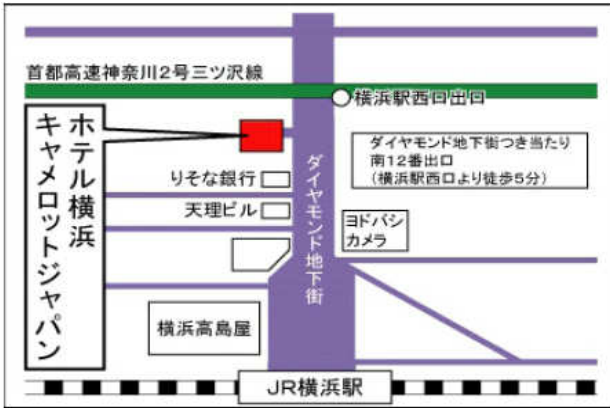

★観光ハイシーズンとなり、料金が通常よりも高い設定になっております。ご了承ください。

★また、かなり混雑しており、予約困難な状況となります。お早目のご予約をお勧めいたします。

最寄り駅	ホテル名	hotel種類	9月19日	9月20日	9月21日
			金額	金額	金額
桜木町駅	横浜マンガリンホテル	A	¥10,800	¥10,800	¥10,800
関内	ホテルウイング 横浜	B-1	¥11,448	¥11,448	¥11,448
横浜駅	横浜国際ホテル	C	¥11,556	¥11,556	¥11,556
関内	ホテルウイング 横浜	B-2	¥11,700	¥11,700	¥11,700
桜木町駅	横浜桜木町ワシントンホテル	E-1	¥12,100	¥11,800	¥11,800
桜木町駅	横浜桜木町ワシントンホテル	E-2	¥12,100	¥11,800	¥11,800
横浜駅	ホテル横浜キャメロットジャパオン	F-1	¥12,600	¥12,600	¥12,600
横浜駅	ホテル横浜キャメロットジャパオン	F-2	¥12,600	¥12,600	¥12,600
関内	ホテルウイング 横浜	B-3	¥13,608	¥13,608	¥13,608
横浜駅	ホテル横浜キャメロットジャパオン	F-3	¥14,300	¥14,300	¥14,300
横浜駅	ホテル°ラム横浜	G-1	¥15,600	¥15,600	¥15,600
桜木町駅	横浜桜木町ワシントンホテル	E-3	¥15,600	¥15,600	¥15,600
横浜駅	ホテル°ラム横浜	G-2	¥16,183	¥16,183	¥16,183
横浜駅	ホテル°ラム横浜	G-3	¥16,300	¥16,300	¥16,300
横浜駅	ホテル横浜キャメロットジャパオン	F-4	¥17,600	¥17,600	¥17,600
横浜駅	ホテル横浜キャメロットジャパオン	F-5	¥18,200	¥18,200	¥18,200
新横浜	ホテルアジア新横浜	H-1	¥19,500	¥19,500	¥19,500
横浜駅	ホテル横浜キャメロットジャパオン	F-6	¥21,200	¥21,200	¥21,200
新横浜	ホテルアジア新横浜	H-2	¥22,900	¥22,900	¥18,500
新横浜	ホテルアジア新横浜	H-3	¥23,100	¥23,100	¥18,500
横浜駅	横浜ベ イシエラトン	I-1	¥29,500	¥29,500	¥29,500
横浜駅	横浜ベ イシエラトン	I-2	¥31,300	¥31,300	¥31,300

横浜駅周辺

桜木町駅

新横浜駅直結

桜木町or日ノ出町

横浜国立大学生生活協同組合 会館プレイガイド 担当：園田 典代

〒240-8501神奈川県横浜市保土ヶ谷区常盤台7-10 TEL045-331-5176/FAX045-335-1372

平日：10：30～18：00 土日祝祭日：閉店

夏休み期間 8月3日～9月30日 短縮営業