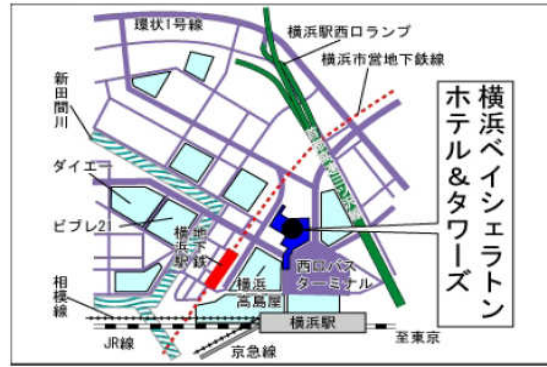

★観光ハイシーズンとなり、料金が通常よりも高い設定になっております。ご了承ください。

★また、かなり混雑しており、予約困難な状況となります。お早目のご予約をお勧めいたします。

最寄り駅	ホテル名	hotel種類	9月19日	9月20日	9月21日
			金額	金額	金額
桜木町駅	横浜マンガリンホテル	A	¥10,800	¥10,800	¥10,800
関内	ホテルウイング 横浜	B-1	¥11,448	¥11,448	¥11,448
横浜駅	横浜国際ホテル	C	¥11,556	¥11,556	¥11,556
関内	ホテルウイング 横浜	B-2	¥11,700	¥11,700	¥11,700
桜木町駅	横浜桜木町ワシントンホテル	E-1	¥12,100	¥11,800	¥11,800
桜木町駅	横浜桜木町ワシントンホテル	E-2	¥12,100	¥11,800	¥11,800
横浜駅	ホテル横浜キャメロットジャパオン	F-1	¥12,600	¥12,600	¥12,600
横浜駅	ホテル横浜キャメロットジャパオン	F-2	¥12,600	¥12,600	¥12,600
関内	ホテルウイング 横浜	B-3	¥13,608	¥13,608	¥13,608
横浜駅	ホテル横浜キャメロットジャパオン	F-3	¥14,300	¥14,300	¥14,300
横浜駅	ホテル°ラム横浜	G-1	¥15,600	¥15,600	¥15,600
桜木町駅	横浜桜木町ワシントンホテル	E-3	¥15,600	¥15,600	¥15,600
横浜駅	ホテル°ラム横浜	G-2	¥16,183	¥16,183	¥16,183
横浜駅	ホテル°ラム横浜	G-3	¥16,300	¥16,300	¥16,300
横浜駅	ホテル横浜キャメロットジャパオン	F-4	¥17,600	¥17,600	¥17,600
横浜駅	ホテル横浜キャメロットジャパオン	F-5	¥18,200	¥18,200	¥18,200
新横浜	ホテルアジア新横浜	H-1	¥19,500	¥19,500	¥19,500
横浜駅	ホテル横浜キャメロットジャパオン	F-6	¥21,200	¥21,200	¥21,200
新横浜	ホテルアジア新横浜	H-2	¥22,900	¥22,900	¥18,500
新横浜	ホテルアジア新横浜	H-3	¥23,100	¥23,100	¥18,500
横浜駅	横浜ベ イシエラトン	I-1	¥29,500	¥29,500	¥29,500
横浜駅	横浜ベ イシエラトン	I-2	¥31,300	¥31,300	¥31,300

横浜駅周辺

桜木町駅

新横浜駅直結

桜木町or日ノ出町

横浜国立大学生生活協同組合 会館プレイガイド 担当：園田 典代

〒240-8501神奈川県横浜市保土ヶ谷区常盤台7-10 TEL045-331-5176/FAX045-335-1372

平日：10：30～18：00 土日祝祭日：閉店

夏休み期間 8月3日～9月30日 短縮営業